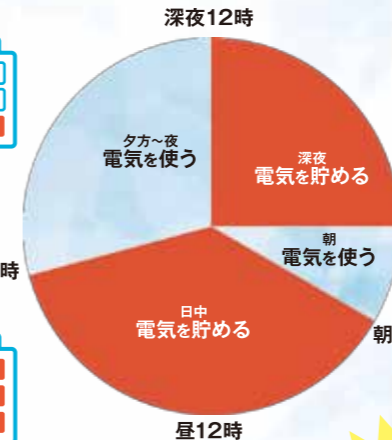

蓄電池 気になる!

みなさまから寄せられた
疑問・質問にお答えします!

太陽光発電を
お持ちの方に
今、蓄電池が
おすすめな理由

2009年から始まった
太陽光の固定価格買取制度
(FIT)。10年間は高い買取
単価ですが、11年目以降は大
幅に下がる可能性が高いと
言われています。
そこで、蓄電池があれば、
作った電気を安く売らずに
貯めて自分で使えます。

質問
1

約16年
~40年

お答え
します! バッテリーの
寿命はどの位
持つの?
充放電回数ですと5,500回~15,000回、
1日1回充放電するとしたら約16年~40年
とメーカーにより様々です。
※性能保持の目安なので、上記回数を超えても使用は
できます。

蓄電池のある
暮らしは
とってもお得!

蓄電して家庭で使う!

太陽光で
発電した電気 +
割安な
深夜電力

お得!

放電

太陽光で発電し貯める

安い深夜電力を購入
※電力会社との契約が必要です

電気を蓄えることの出来る
蓄電池があると、太陽光発電で
作った電気を充電して、家庭の
電力として使うことができます。
さらに、深夜電力をお得に
充電して日中に使うことも!
停電時の備えにもなり、安心と
節電を兼ね備えた、生活を豊か
にするアイテムです。

停電時の備え

停電時は、あらかじめ選定した、緊急時に必要な
電気機器に電気を供給することができます!

さらに
安心!

お答え
します!

まさに、今!!

2019年に固定価格買取制度(FIT)終了を迎える方は56万人い
ると言われています。市場価格での取引が始まり、買取単価が下
がる前に蓄電池導入をおすすめします。また、消費税UPも控えて
います。実は、生産が追いついていないメーカーも出始めている
ので、まさに今が検討時です!

売るより
貯めて
使うのが
お得!

質問
3

いつは
買い時は

2009・2010年に設置したお客様の場合

導入から10年間
買取
単価 48円/kWh

導入から11年目以降
買取
単価 11円/kWh
(予想)

なんと
1/4
以下!

年間10万円以上、売電収入が減ってしまう可能性も…!

質問
2
どっちに
置くの?
主流は
屋外です。
メーカーにより、
室内に置くタイ
プもあります。