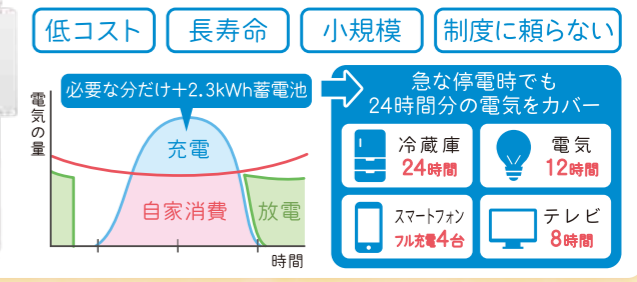

## 小規模太陽光 マイクロソーラー

屋根でも、庭でも、壁でも!  
空いているスペースに  
1枚から!!

低コストで設置!

20年保証で安心\*

日中電気を使う家ほどおトクに!

※パネル出力保証25年、製品保証10年、モニター製品保証1年。(2019年10月時点)

福島県耶麻郡猪苗代町 S様邸

福島県喜多方市 K様邸

栃木県宇都宮市 O様邸

インタビュー  
お客様の声

マイクロソーラー特集

新商品

何かあった時のために...でも最低限でいい!!

## 蓄電あんしんパック 小規模太陽光 + 小型蓄電池

2019年は災害が多く、停電があった地域もありました。そんな中、停電時も安心な小型太陽光+小型蓄電池のパックプランが登場しました!

- 日中あまった電気を夜間に回せる
- 停電時も最低限の電気を使える

詳しくはお問い合わせください