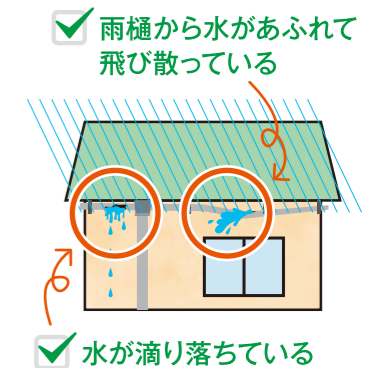

※強風の時は自立型物干しは倒しておきましょう

風対策

窓

シャッターで強風から窓を守りましょう!

リフォーム

電動シャッター

リモコン操作で雨風が入る心配なし。開閉に力がいりません。

- 取付簡単
- リモコン付

防災リフォーム

今、改めて考えよう

家を、そして家族を守る

雨対策

雨樋

雨樋の破損や詰まりがあると、屋根から雨水が外壁に流れたり、地面に雨水が直接落ちて泥が飛び散ったりして、外壁を腐食させ、住宅の寿命を縮める原因になります。

おすすめ

カバー付き雨樋

葉っぱやゴミ、雪が入りにくいため、あふれたり詰まったりしにくいのが特徴です。

まずはCHECK!

こんな状況ありませんか?

- ✓ 雨樋が壊れている
- ✓ 雨樋に葉っぱやゴミが詰まっている

無理して自分で直そうとしないこと
落下事故の原因に!

さらに一歩進んで!

雨水貯留タンク

雨樋から雨水を貯めて、有効に活用。

自治体の補助金が出る場合も。

詳しくはお問い合わせ下さい

- 非常用水として
- 家庭菜園に
- ペットの足洗いに

雨対策

外壁

クラック(ひび割れ)やシーリングの劣化によって、壁内部に雨水が浸入すると、柱など家を支える重要な部材などを腐食させる原因となります。早めに対処しておきましょう。

まずはCHECK!

こんな状況ありませんか?