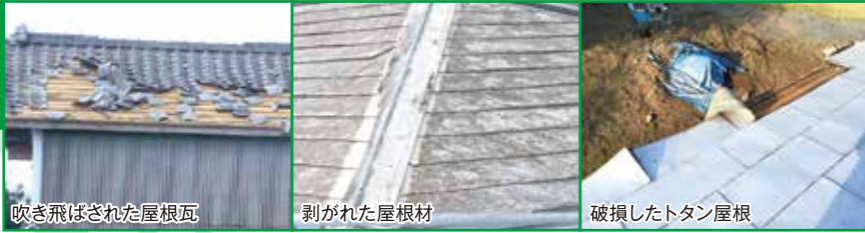

京都府 和束町【正法寺様】

奈良県にほど近い紅葉の名所。山門のチタン屋根をカナメで施工させていただきました。

必見

気になる答えは
特集で!

リフォーム

家と家族を守る

おうち時間で、今こそ考えよう!

“屋根改修で世の中を良くする”を掲げて、品質と安全性を追求した屋根製品・サービスを提供し、安心・安全な住まいとまちづくりに貢献します。

! カナメをかたる業者にご注意ください!

詳しくは、裏表紙をご覧ください

雨・風・地震に負けない!

表紙の答え

屋根

昨年の台風では、屋根に関する被害も多く発生しました。屋根が損傷すると、生活に大きな支障が出るだけでなく、屋根材の飛散によって、他の人に大きな怪我を負わせてしまう可能性もあります。

まずはCHECK!

こんな状況ありませんか?

- ✓ 屋根が浮いている
- ✓ 釘が抜けている
- ✓ トタンが錆びている

飛散の恐れがありますので、カナメにご相談ください!

実際の被害例

リフォーム

断熱材一体型の高性能屋根 **カナディー®**

2019年 台風15号
千葉市 最大瞬間風速
57.5m/秒

風速90m/秒以上の強風にも耐えます!

厳しい試験を行い、実証されています。安全性がより求められる公共施設でも採用されています。