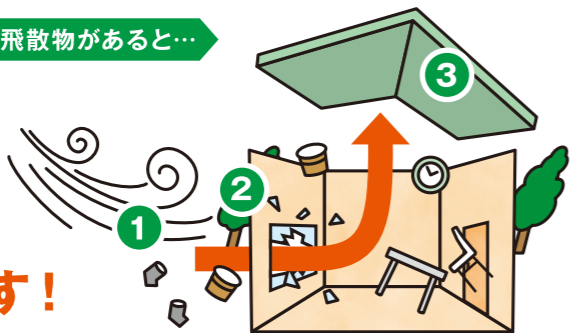

台風に対して弱点となるのが窓。しかし、強風だけで窓が割れるということは少なく、風で飛ばされたものがぶつかって割れることがほとんどです。

まずはCHECK!

こんな状況ありませんか?

- ✓ 家の周りやベランダに植木鉢など飛散物になりそうなものが置いてある

強風の時に家の周りに植木鉢など飛散物があると...

- 1 飛散物が窓に直撃
- 2 窓ガラスが割れる
- 3 屋根が吹き上がる

→ **大変危険です!**

※強風の時は自立型物干しは倒しておきましょう

風対策

窓

シャッターで強風から窓を守りましょう!

リフォーム

電動シャッター

リモコン操作で雨風が入る心配なし。開閉に力がいりません。

- 取付簡単
- リモコン付

防災リフォーム

今、改めて考えよう

家を、そして家族を守る

雨対策

雨樋

雨樋の破損や詰まりがあると、屋根から雨水が外壁に流れたり、地面に雨水が直接落ちて泥が飛び散ったりして、外壁を腐食させ、住宅の寿命を縮める原因になります。

おすすめ

カバー付き雨樋

葉っぱやゴミ、雪が入りにくいため、あふれたり詰まったりしにくいのが特徴です。

まずはCHECK!

こんな状況ありませんか?

- ✓ 雨樋が壊れている
- ✓ 雨樋に葉っぱやゴミが詰まっている

無理して自分で直そうとしないこと
落下事故の原因に!

さらに一歩進んで!

雨水貯留タンク

雨樋から雨水を貯めて、有効に活用。