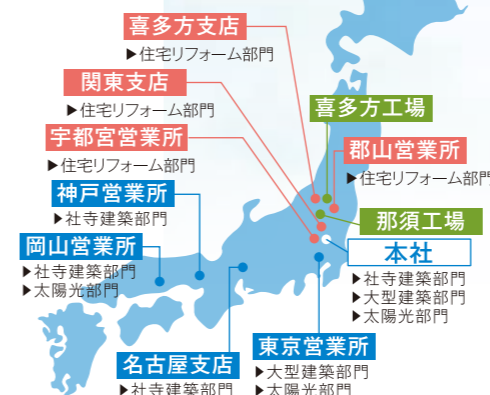

お近くの住宅リフォーム部門&スタッフ

喜多方支店・郡山営業所

[福島県喜多方市・郡山市]

創業の地であり、会津～中通りの幅広い地域を担当。毎年夏に開催する感謝祭は、地域の皆様にも親しまれています。

関東支店

[栃木県矢板市]

栃木移転の最初の地で、地域拡大の礎となった場所です。栃木県北の広い地域を担当し地域の皆様に応援して頂いています。

宇都宮営業所

[栃木県宇都宮市]

ショールームを併設し、いつでも誰でもご来店できます！月1回程度、様々な内容の講座を開催しています。

全国の事業所

喜多方工場

[福島県喜多方市]

住宅用金属瓦「カナメルーフ」や社寺建築用屋根材(銅板・チタン)等の製造・出荷をしています。

那須工場・新製品開発研究所

[栃木県大田原市]