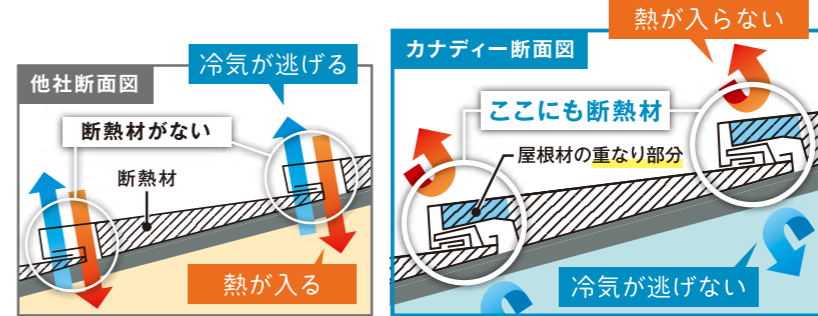

### 断熱効果

遮熱対策のないスレート屋根に比べ、カナディーは小屋裏の気温をおよそ5℃低く抑えることができます。

ここがスゴイ

### 冷暖効果

屋根材の重なり部分まで隙間なく断熱材が入っているため、熱の出入りがなく、建物を冷暖することができます。