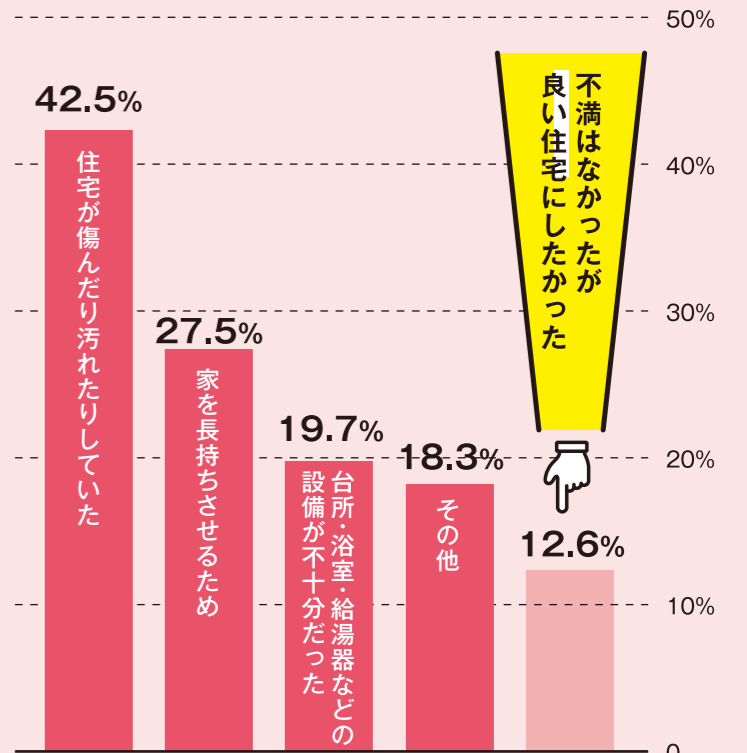

トイレ 節約豆知識

最近のトイレは昔のトイレと比べて「大幅な節水・節電効果」があります。毎日使うものなので、1回あたりの削減費用は小さくてもトイレを使う回数を考えると大きな差になってきます。

外壁 カナメのおすすめリフォーム

多彩塗装

平面的な色塗りとは異なり、2色または3色で重ね塗りをすることで、立体感のある石のような質感を再現できます。

屋根 今後40年のメンテナンスコストの目安

屋根は塗装より葺き替えがおすすめです。1回の費用は塗装が安価ですが、長い年月で見ると「手間」「トータルコスト」的に葺き替えがお得になります。

40年経った屋根 /

塗装の場合 1回目 ¥ 2回目 ¥ 3回目 ¥ 数年ごとに手入れが必要

葺き替えの場合 1回 ¥ ¥ 40年 手入れ不要

屋内ではなく屋外でのリフォームが上位なんだゾウ！

屋外だと職人さんたちと接触しないからコロナ禍でも安心ね！

リフォーム市場の推移

出典：矢野経済研究所

最近ではリフォーム市場が減っていると思っていたゾウ！

コロナ禍がきっかけになってリフォーム市場は拡大しているわ！

日本国内でコロナ感染が発見された2020年から、リフォーム市場は拡大傾向になっていきます。外出自粛が続き、在宅での時間が増えたことにより、意識が高まっています。

快適性 利便性 安全性 に対する

リフォームの動機・きっかけ

ペット専用のお部屋にリフォームしたり、趣味を楽しむためにリフォームしたりと、多様な動機・きっかけが増えています。

生活や趣向にあわせて住まいを自分好みにカスタマイズしているのよ！

どうして不満がないのにリフォームするんだろう？

※複数回答 出典：国土交通省「令和3年度 住宅市場動向調査報告書」

リフォームをお考えの方 → **無料相談承ります！** ご希望の方は下記までご連絡ください！

ご相談はこちら 「カナメディアを見て」とお伝えいただくとスムーズです

通話無料 **0120-872-118**

LINEでのお問い合わせ・ご相談はこちら

LINEをお使いでない方はこちら

※スマホ・タブレットからいつでも相談OK！