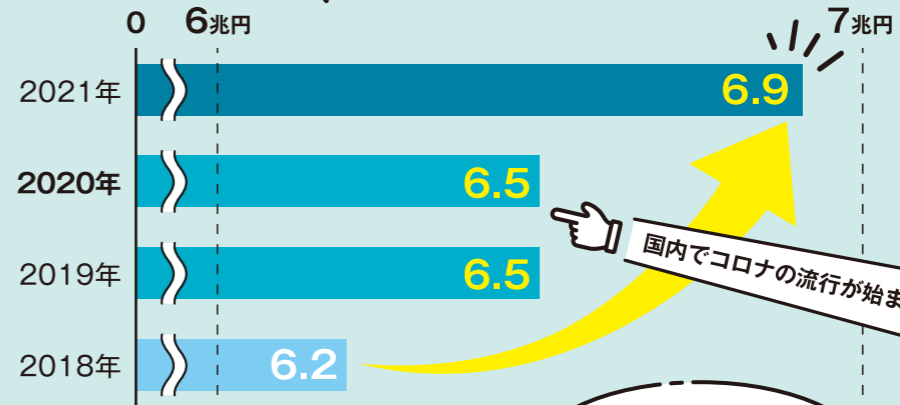

トイレ 節約豆知識

最近のトイレは昔のトイレと比べて「大幅な節水・節電効果」があります。毎日使うものなので、1回あたりの削減費用は小さくてもトイレを使う回数を考えると大きな差になってきます。

外壁 カナメのおすすめリフォーム

多彩塗装

平面的な色塗りとは異なり、2色または3色で重ね塗りをすることで、立体感のある石のような質感を再現できます。

屋根 今後40年のメンテナンスコストの目安

屋根は塗装より葺き替えがおすすめです。1回の費用は塗装が安価ですが、長い年月で見ると「手間」「トータルコスト」的に葺き替えがお得になります。

40年経った屋根 /

塗装の場合 1回目 ¥ 2回目 ¥ 3回目 ¥ 数年ごとに手入れが必要

葺き替えの場合 1回 ¥ ¥ 40年 手入れ不要

屋内ではなく屋外でのリフォームが上位なんだゾウ！

屋外だと職人さんたちと接触しないからコロナ禍でも安心ね！

リフォーム市場の推移

出典：矢野経済研究所

最近ではリフォーム市場が減っていると思っていたゾウ！