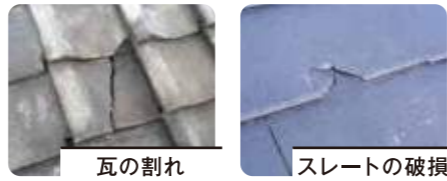

トイレ 節約豆知識

最近のトイレは昔のトイレと比べて「大幅な節水・節電効果」があります。毎日使うものなので、1回あたりの削減費用は小さくてもトイレを使う回数を考えると大きな差になってきます。

外壁 カナメのおすすめリフォーム

多彩塗装

平面的な色塗りとは異なり、2色または3色で重ね塗りをすることで、立体感のある石のような質感を再現できます。

屋根 今後40年のメンテナンスコストの目安

屋根は塗装より葺き替えがおすすめです。1回の費用は塗装が安価ですが、長い年月で見ると「手間」「トータルコスト」的に葺き替えがお得になります。

40年経った屋根 /

塗装の場合 1回目 ¥ 2回目 ¥ 3回目 ¥ 数年ごとに手入れが必要

葺き替えの場合 1回 ¥ ¥ 40年 手入れ不要

屋内ではなく屋外でのリフォームが上位なんだゾウ！

屋外だと職人さんたちと接触しないからコロナ禍でも安心ね！

リフォーム市場の推移

出典：矢野経済研究所

最近ではリフォーム市場が減っていると思っていたゾウ！