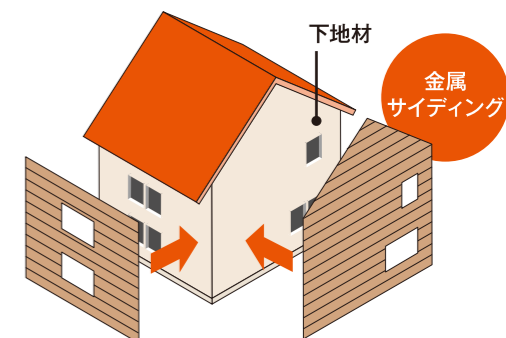

内窓を設置して
空気の層で断熱効果!

ポイントは「空気」と「サッシ」です! 空気の層が断熱材になる「二重窓」、熱を伝えにくい「樹脂サッシ」などにリフォームすると断熱効果もアップします。

窓から逃げる熱は
家全体の48%*にもなると
言われているゾウ!

*データ出典:日本建材産業協会省エネルギー建材普及センター『21世紀の住宅には、開口部の断熱を...』

今ある窓の内側に窓をプラス!
断熱効果抜群!

樹脂はアルミに比べ熱を伝えにくい
樹脂の熱伝導率 アルミの約1/1000

参考:『AGCガラスプラザ ガラスの豆知識 結露について(1)』より

屋根

断熱材一体型の
高性能屋根にリフォーム!

断熱には屋根が重要です。カナメの屋根材は重なる部分まで隙間無く断熱材が入っているため熱が逃げにくくなります。

断熱効果で
「夏涼しく冬暖かい」を
実現するゾウ!

脱衣所の床

真空断熱材で
底冷えを軽減!

今ある床に高性能の真空断熱材を上から敷きます。わずか15mm*という薄さで、十分な断熱性と強度を発揮します。

ヒートショック
対策にも
繋がるわね!

熱の移動を遮断する「真空の壁」をつくることで、高い断熱効果を実現。

*『フロアインプラス』の厚さです。真空断熱材の厚さは12mmです。

まずは
プロのカナメに
ご相談ください!

あったかリフォームを
お考えの方

無料相談 承ります!

◀ご希望の方は左記までご連絡ください!

外壁

金属サイディングで
断熱性UP!

既存の壁に新しい壁を被せる「金属サイディング」。家に服を着せるとお部屋の暖かさが外に逃げにくくなります。

ご相談はこちら

「カナメディアを見て」と
お伝えいただくとスムーズです

\\スマホ・タブレットからいつでも相談OK!

通話無料

0120-872-118

LINEで
お問い合わせ・ご相談は
こちらから