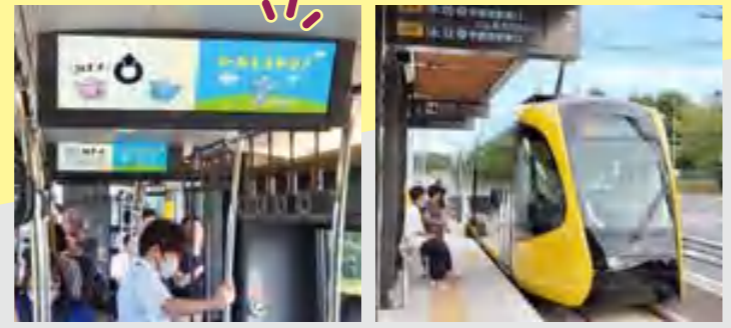

「Googleクチコミ」大募集!

投稿方法は、下のQRコードを読み取って、感想を入力するだけ!
皆様からのご意見・ご感想をお待ちしております!!

\\ 簡単3ステップ //

STEP 1 QRコードを読み取る

STEP 2 感想を入力して投稿を押す

STEP 3 完了!

皆様からの言葉が聞けると嬉しいゾウ!

お住まいのお近くの支店QRコードからご参加ください!

福島県 会津エリアにお住まいの方 [喜多方支店]	福島県 中通り*1・浜通りエリアにお住まいの方 [郡山営業所]	栃木県・福島県*2にお住まいの方 [矢板支店]	栃木県・茨城県にお住まいの方 [宇都宮支店]

*1: 西郷村・白河市・棚倉町・塙町・矢祭町を除く *2: 西郷村・白河市・棚倉町・塙町・矢祭町の方

※Googleは、Google LLCの商標または登録商標です。※QRコードは(株)デンソーウェブの登録商標です。

ご協力よろしくお願い致します!

栃木県 地域情報コーナー

宇都宮LRT 8月26日に開業!

LRTとは
「Light Rail Transit (ライト・レール・トランジット)」の略称で次世代型路面電車システムのこと

カナメは地域の新しい取り組みを
応援しております。

\\ カナメの車内広告もありますー是非探してみてくださいねー //