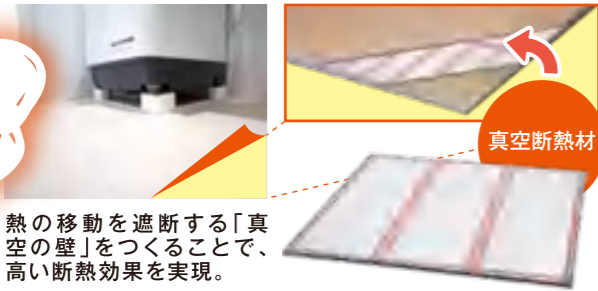

脱衣所の床

真空断熱材で
底冷えを軽減!

今ある床に高性能の真空断熱材を上から敷きます。わずか15mm*という薄さで、十分な断熱性と強度を発揮します。

ヒートショック
対策にも
繋がるわね!

熱の移動を遮断する「真空の壁」をつくることで、高い断熱効果を実現。

*『フロアインプラス』の厚さです。真空断熱材の厚さは12mmです。