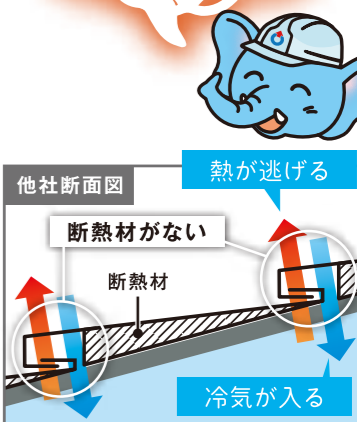

内窓を設置して
空気の層で断熱効果!

ポイントは「空気」と「サッシ」です! 空気の層が断熱材になる「二重窓」、熱を伝えにくい「樹脂サッシ」などにリフォームすると断熱効果もアップします。

窓から逃げる熱は
家全体の48%*にもなると
言われているゾウ!

*データ出典:日本建材産業協会省エネルギー建材普及センター『21世紀の住宅には、開口部の断熱を...』

今ある窓の内側に窓をプラス!
断熱効果抜群!

樹脂はアルミに比べ熱を伝えにくい
樹脂の熱伝導率 アルミの約1/1000

参考:『AGCガラスプラザ ガラスの豆知識 結露について(1)』より

屋根

断熱材一体型の
高性能屋根にリフォーム!

断熱には屋根が重要です。カナメの屋根材は重なる部分まで隙間無く断熱材が入っているため熱が逃げにくくなります。

断熱効果で
「夏涼しく冬暖かい」を
実現するゾウ!

脱衣所の床

真空断熱材で
底冷えを軽減!

今ある床に高性能の真空断熱材を上から敷きます。わずか15mm*という薄さで、十分な断熱性と強度を発揮します。