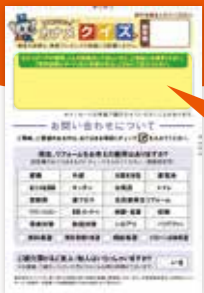

### 停電戸数の推移

いつ起こるか  
わからない  
**台風・地震の備えに!**

\\カナメでは!\\

## 発電量・節電効果がわかる 診断レポートをご提出致します!

**無料**

蓄電池導入の参考!

無料相談をご希望の方はハガキに「診断レポート希望」と書いてご返信ください!

例: ナメディアの感想、こんな特集をしてほしいなど、ご自由にお書きください。  
「無料診断レポート」をご希望の方は、こちらにご記入ください。  
**診断レポート希望**

\\スマホ・タブレットからも相談OK\\

LINEでのお問い合わせ・ご相談はこちら