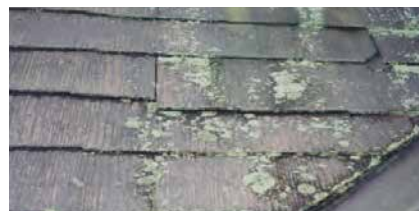

限定5棟

自然災害に備えて

屋根の専門家による

ドローンで屋根の健康チェック!

お住まいの健康度がわかる

点検報告書付き

あなたの家は大丈夫?

屋根の不調見逃しているかも...

スレートコケ

ドローン点検のメリット

短時間

スピーディーに点検致します

安全

屋根の破損転落のおそれがありません

高画質

4Kカメラで細部までバッチリ

どんな屋根でも診れます!!

まずは、お気軽にお電話ください!

点検費用

無料

※ドローン飛行禁止エリアに該当する場合は点検方法が異なる場合がございますのでご了承ください。

株式会社 カナメ

国土交通大臣許可(特-3)14620号 一級建築士事務所

0120-872-118

【営業時間】9:00~18:00 土・日も受付中! (定休日/火・水) [H P] https://www.caname-nr.jp/

矢板支店 〒329-2142 栃木県矢板市木幡1779-9
TEL.0287-43-2375
FAX.0287-43-9623

喜多方支店 〒966-0015 福島県喜多方市 関柴町上高領字割田1722-3
TEL.0241-23-3141
FAX.0241-24-4637

宇都宮支店 〒321-0954 栃木県宇都宮市元今泉5-1-23
TEL.028-689-1155
FAX.028-689-1160

郡山営業所 〒963-8851 福島県郡山市 開成6丁目167-1 1階A号室
TEL.024-973-7587
FAX.024-953-3180

浅草寺のチタン屋根もカナメ製です。

「チタン カナメ段付本瓦葺き」
GOOD DESIGN AWARD 2018年度受賞
ものづくり日本大賞受賞 <経済産業大臣賞>

カナメは持続可能な開発目標(SDGs)を支援しています。

グッドカンパニー大賞 優秀企業賞受賞